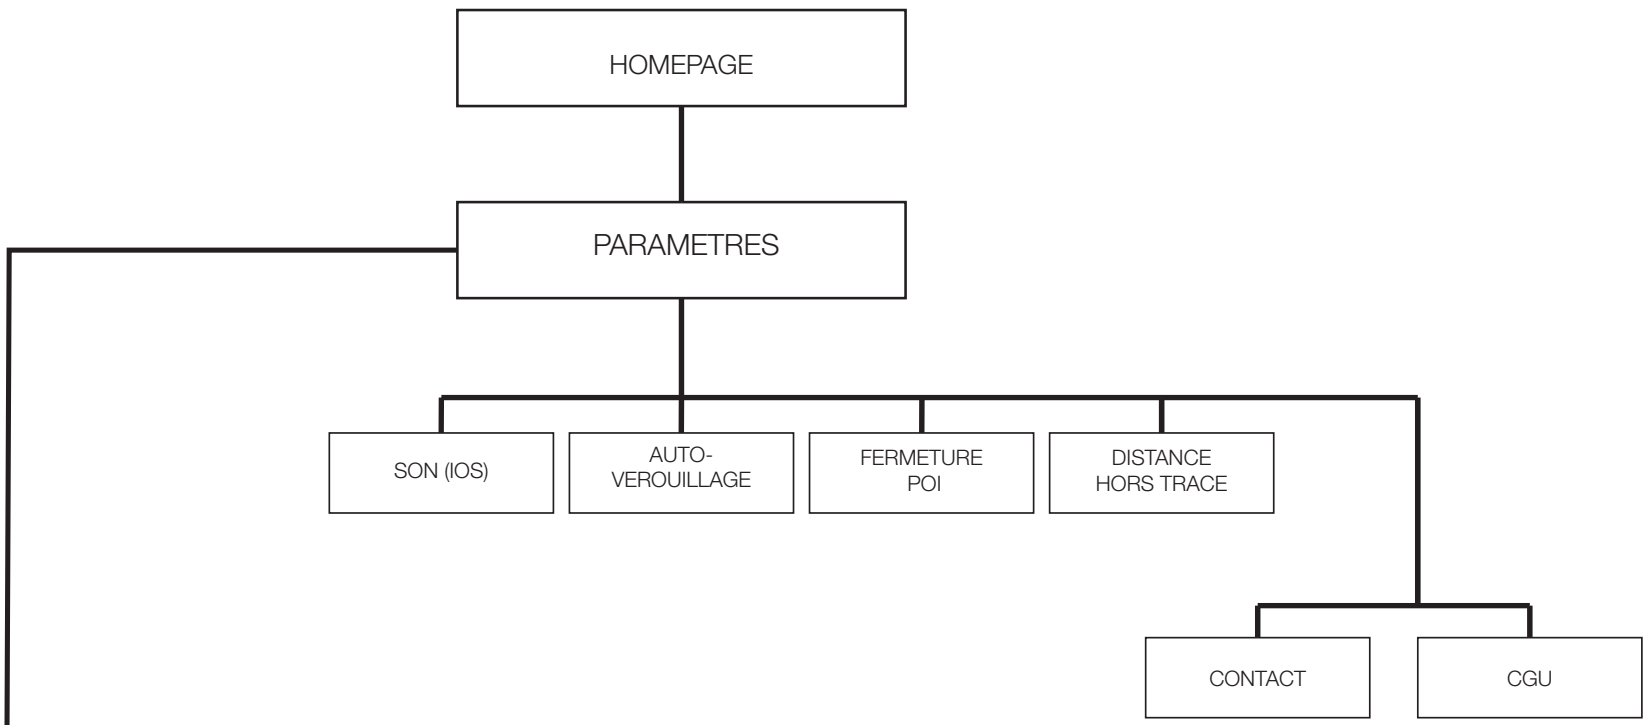

PARAMETRES

RETOUR

POINTS COLLECTES  
+  
ELEMENTS PUZZLE  
ou PASSEPORT  
(Grande histoire)

RETOUR HOME PAGE

RETOUR HOME PAGE

Option

EXPLORER

(GEOSITES ET CIRCUITS  
DECOUVERTE)

RÉFÉRENCES APP

- Mhikes:
- Empreinte des grandes Alpes
- Visiorando