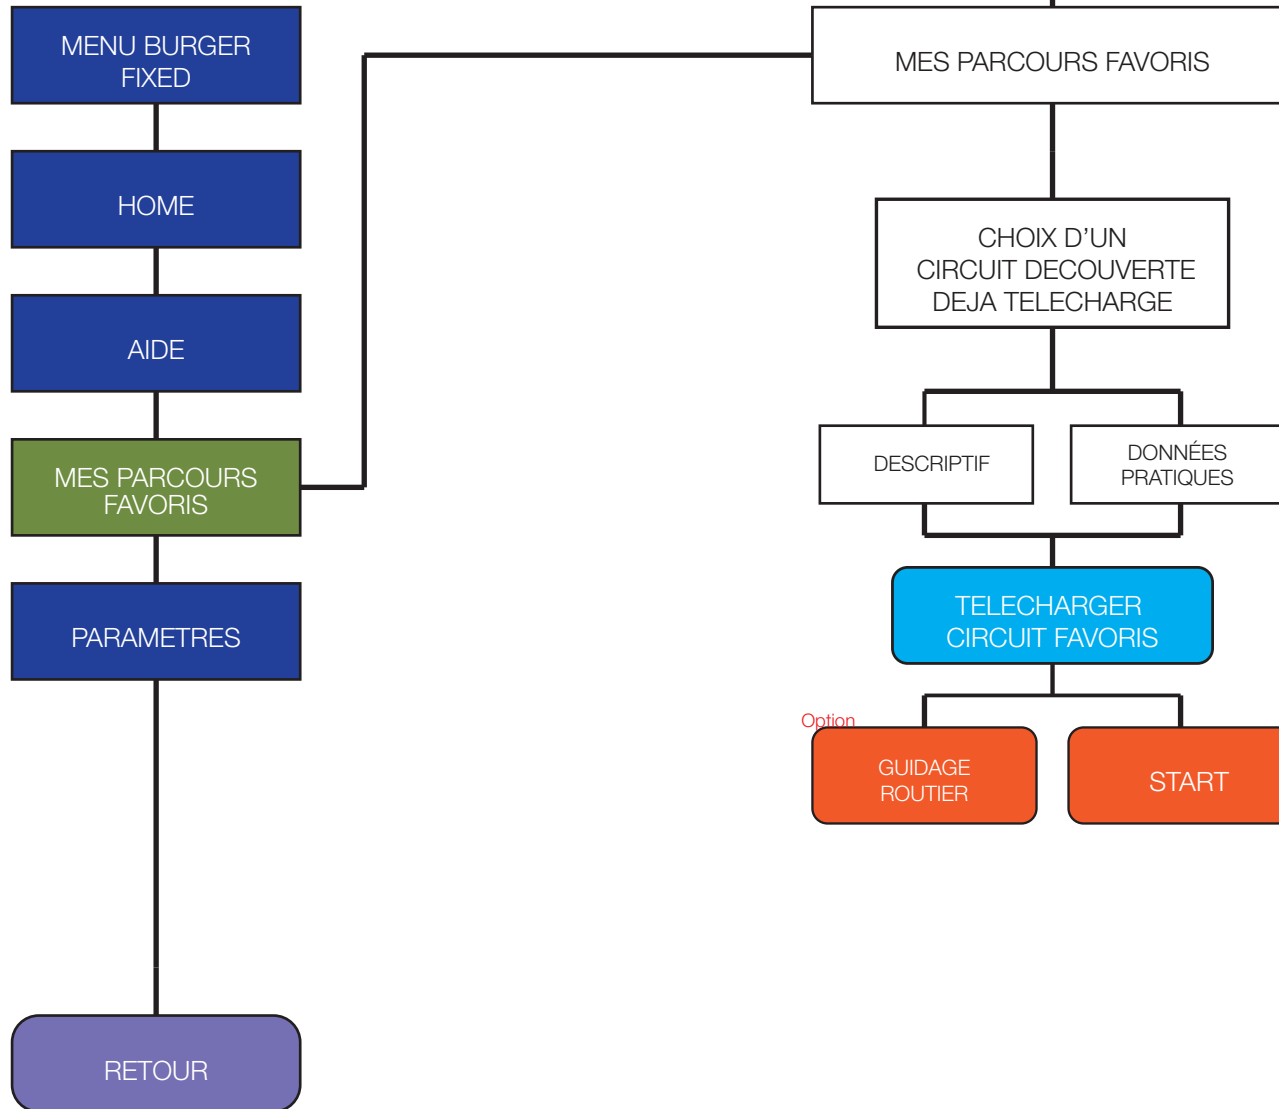

HOMEPAGE  
APP

LOADING...  
ANIMATION SVG (AÉRONEF)  
(Skip option)

HOMEPAGE

VERTICAL VIEWPORT

MENU BURGER  
FIXED

HOME

AIDE

MES PARCOURS  
FAVORIS

PARAMETRES

RETOUR

POINTS COLLECTES  
+  
ELEMENTS PUZZLE  
ou PASSEPORT  
(Grande histoire)

RETOUR HOME PAGE

RETOUR HOME PAGE

Option

EXPLORER

(GEOSITES ET CIRCUITS  
DECOUVERTE)

RÉFÉRENCES APP

- Mhikes:
- Empreinte des grandes Alpes
- Visiorando