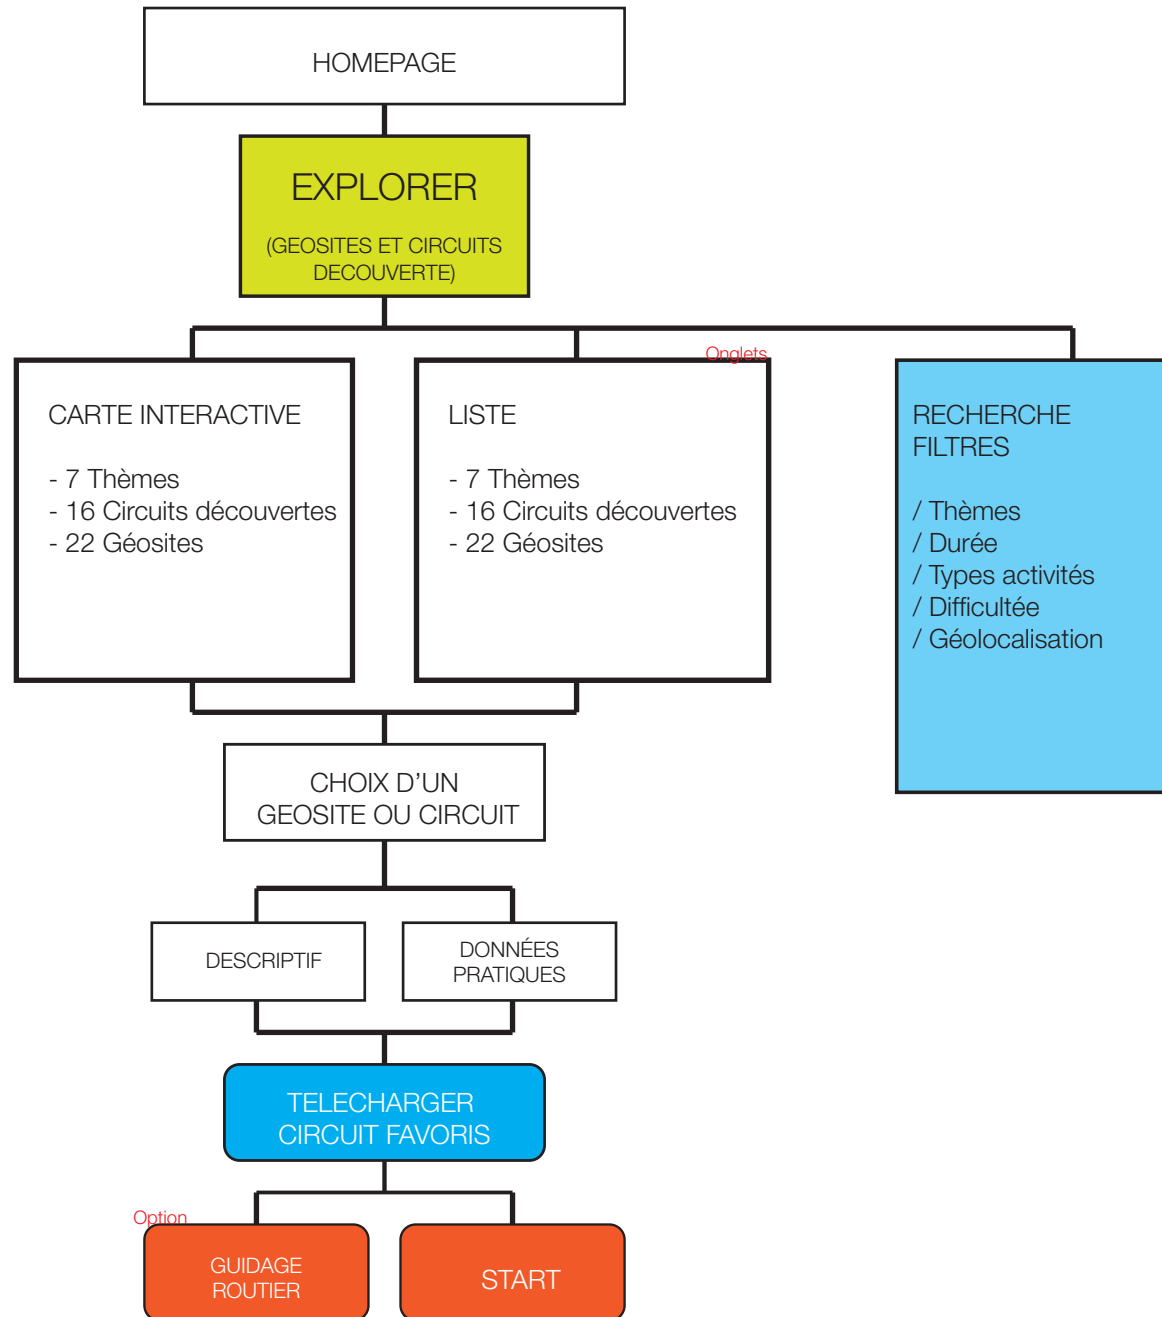

PARAMETRES

RETOUR

POINTS COLLECTES  
+  
ELEMENTS PUZZLE  
ou PASSEPORT  
(Grande histoire)

RETOUR HOME PAGE

RETOUR HOME PAGE

Option

EXPLORER

(GEOSITES ET CIRCUITS  
DECOUVERTE)

RÉFÉRENCES APP

- Mhikes:
- Empreinte des grandes Alpes
- Visiorando